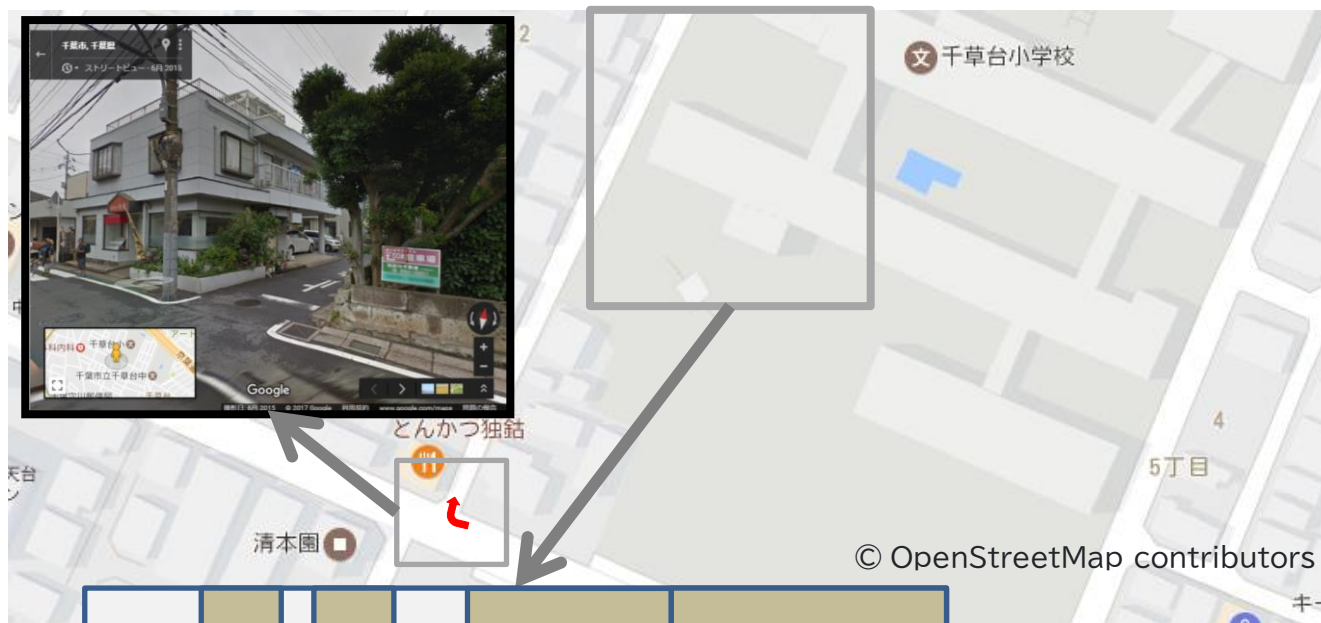

# ■千草台小学校駐車スペースのご案内

駐車場は、裏門へお回りください。  
 「とんかつ独鈷」を入った先が裏門になります。  
 入り口付近に係員がいますので、指示に従って駐車してください。  
 フロントガラスにチーム名を記載したメモの設置をお願いいたします。  
 開門時間、車台数制限、駐車場所は、当チームからの指示に従ってください。