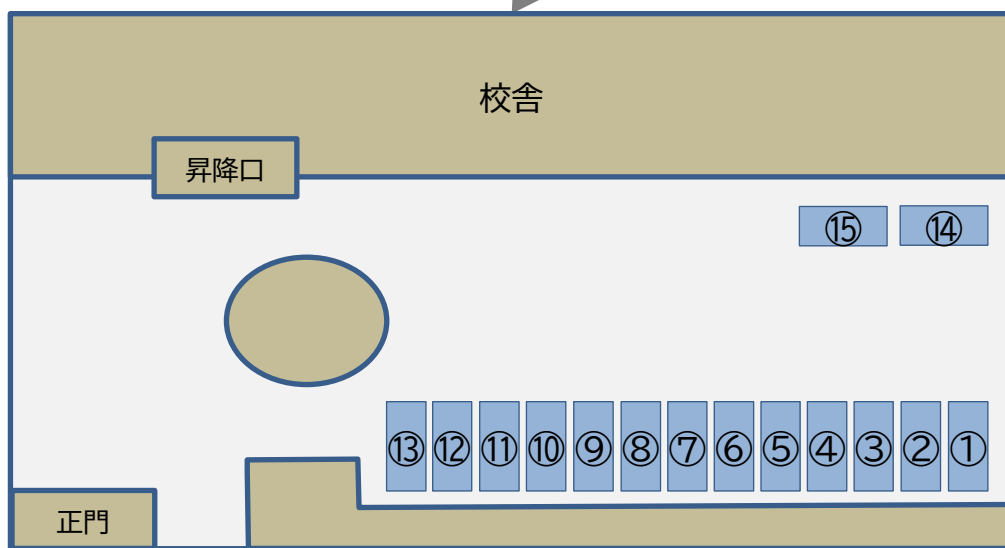

■千草台中学校駐車スペースのご案内

正門付近に係員がいますので、指示に従って駐車してください。
フロントガラスにチーム名を記載したメモの設置をお願いいたします。
開門時間、車台数制限、駐車場所は、当チームからの指示に従ってください。