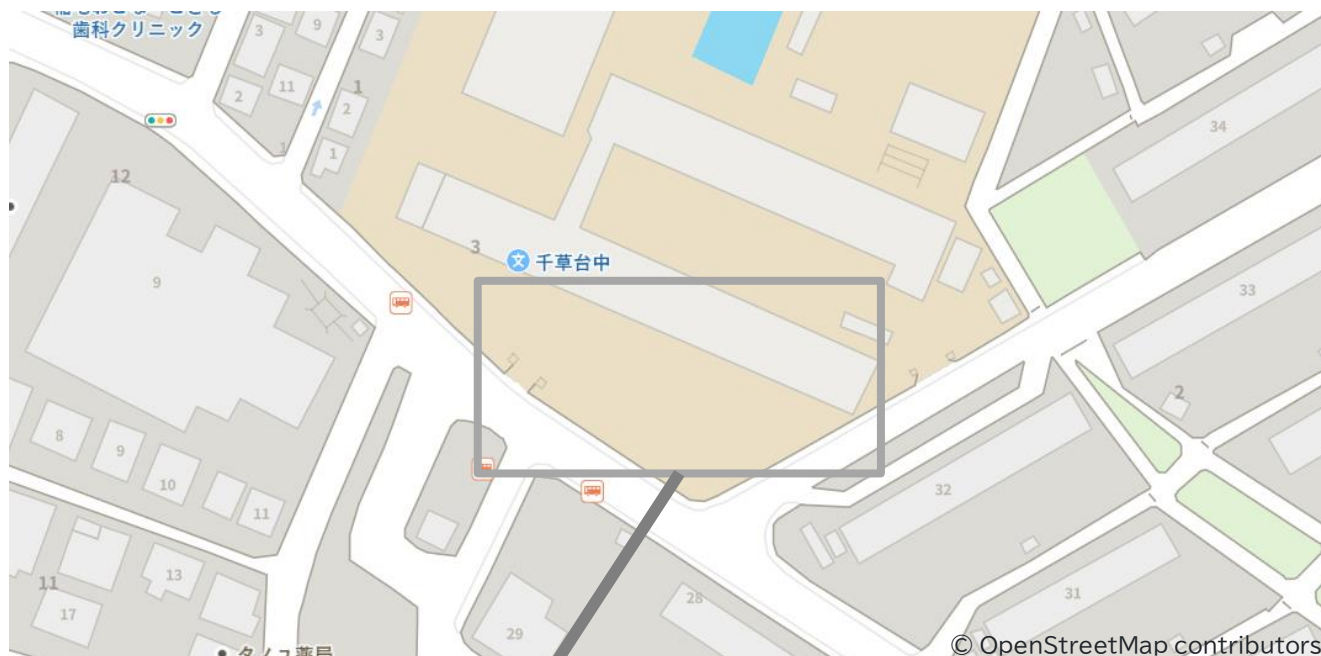

■千草台中学校駐車スペースのご案内

正門付近に係員がいますので、指示に従って駐車してください。
フロントガラスにチーム名を記載したメモの設置をお願いいたします。
開門時間、車台数制限、駐車場所は、当チームからの指示に従ってください。